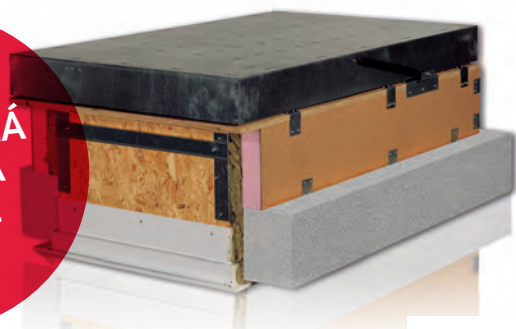

Tepelně izolační kryt

Zakázková výroba pro dodatečnou instalaci na stávající půdní schody

Tepelně izolační kryt Wipro slouží k dodatečné izolaci již namontovaných neizolovaných půdních schodů a může být namontován přes každý model schodů nejen značky Wipro. Montuje se přímo na betonový nebo dřevěný strop.

- **Ručně se otevře dozadu**
- **volitelné boční otevírání**
- vysoce kvalitní obvodové těsnění pro dodatečnou tepelnou izolaci
- dřevěný krycí obvodový rám pro přišroubování na izolované opláštění
- izolovaný obvodový rám s 7 cm silnou izolací,
- dva plynové pisty jako podpora při otevírání
- nosná deska
- včetně montážního příslušenství

**IDEÁLNÍ PRO DODATEČNÉ IZOLOVÁNÍ,
vhodné pro použití na
půdní schody jiných značek**

**DODATEČNÁ
TEPELNÁ
IZOLACE**

**12 cm
silná tepelná
izolace v horní
krytu**

**horní víko izolované,
otvírané do strany**