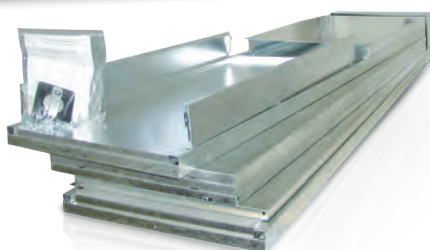

prvotřídní
provedení,
vyrobeno v
Rakousku